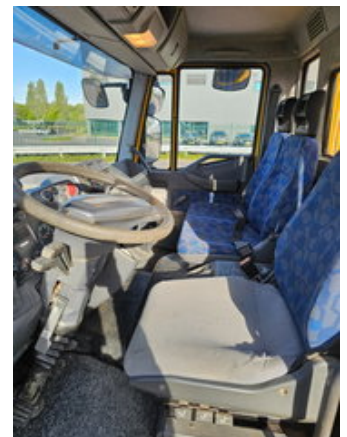

### Allgemeine Merkmale

Marke	Iveco
Model	ML 75
Unterkategorie	Ladebordwand LKW
Nummernschild	67-BHZ-3
Kilometerstand	337.226km
Baujahr	2007
Datum der Erstzulassung	03-08-2007
Farbe	Gelb
Zustand	Gebraucht
Kraftstoff	Diesel
Emissionsklasse	Euro 4