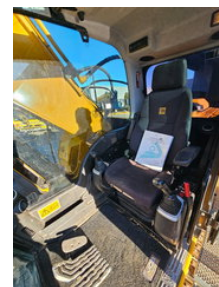

JCB JS 220 LC

Allgemeine Merkmale

Marke	JCB
Unterkategorie	Raupenbagger
Baujahr	2015
Abgelesene Betriebsstunden	14332
Zustand	Gebraucht
Allgemeinzustand	Gut
Kraftstoff	Diesel
CE markierung	Ja

Eigenschaften

Leergewicht	22.060kg
GVW	22.060kg

JCB JS 220 LC

Technische Spezifikationen

Antrieb	tracking
---------	----------

Motorleistung	129kw
---------------	-------

Beschreibung

JCB JS 220 LC YOM: 2015 Hours: 14.332 Central Greasing System