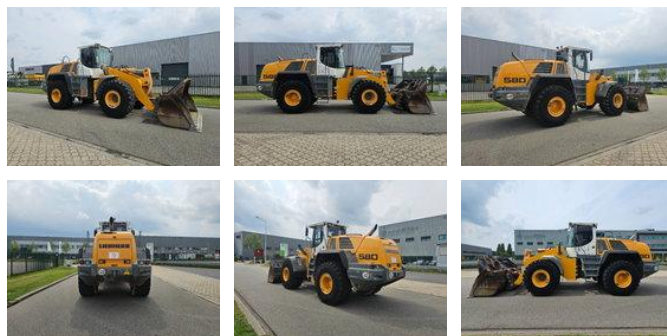

Liebherr L 580

Allgemeine Merkmale

Marke	Liebherr
Unterkategorie	Radlader
Baujahr	2012
Angezeigte Öffnungszeiten	18295
Farbe	Gelb
Zustand	Gebraucht
Allgemeiner Zustand	Gut
Kraftstoff	Diesel
CE-Kennzeichnung	Und

Eigenschaften

Ledig gewicht	28.000kg
Zulässiges Gesamtgewicht	28.000kg

Liebherr L 580

Technische Spezifikationen

Fahren	wheels
--------	--------

Vermögenswerte	200kw
----------------	-------

Beschreibung

Liebherr L 580 YOM: 2012 Hours: 18.295 Central Lubrication Weight system