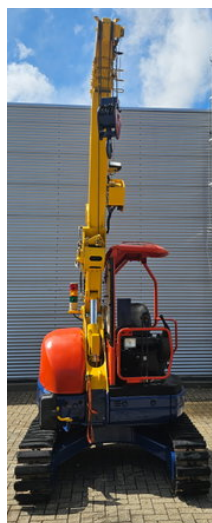

Maeda LC383M-5

Allgemeine Merkmale

Marke	Maeda
Unterkategorie	Minikran
Baujahr	2010
Angezeigte Öffnungszeiten	1194
Farbe	Orange
Zustand	Gebraucht
Allgemeiner Zustand	Gut
Kraftstoff	Diesel
CE-Kennzeichnung	Und

Eigenschaften

Ledig gewicht	4.400kg
Zulässiges Gesamtgewicht	4.400kg
Maximale Hubkraft	3.000kg
Masttyp	Teleskopisch

Maeda LC383M-5

Technische Spezifikationen

Fahren	tracking
--------	----------

Vermögenswerte	22kw
----------------	------