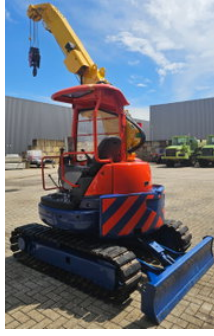

Maeda LC383M-5

Allgemeine Merkmale

Marke	Maeda
Unterkategorie	Minikran
Baujahr	2010
Angezeigte Öffnungszeiten	1194
Farbe	Orange
Zustand	Gebraucht
Allgemeiner Zustand	Gut
Kraftstoff	Diesel
CE-Kennzeichnung	Und

Eigenschaften

Ledig gewicht	4.400kg
Zulässiges Gesamtgewicht	4.400kg
Maximale Hubkraft	3.000kg
Masttyp	Teleskopisch

Maeda LC383M-5

Technische Spezifikationen

Fahren	tracking
--------	----------

Vermögenswerte	22kw
----------------	------