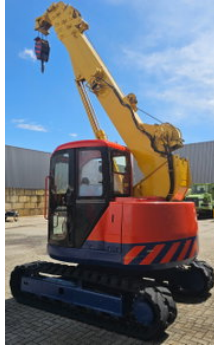

Maeda LC755-3

# Allgemeine Merkmale

Marke	Maeda
Unterkategorie	Minikran
Baujahr	2003
Angezeigte Öffnungszeiten	1388
Farbe	Orange
Zustand	Gebraucht
Allgemeiner Zustand	Gut
Kraftstoff	Diesel
CE-Kennzeichnung	Und

# Eigenschaften

Ledig gewicht	9.600kg
Zulässiges Gesamtgewicht	9.600kg
Maximale Hubkraft	5.000kg
Masttyp	Teleskopisch