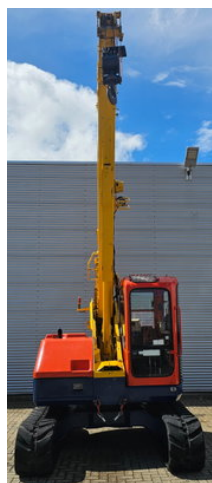

Maeda LC755-3

# Allgemeine Merkmale

Marke	Maeda
Unterkategorie	Minikran
Baujahr	2003
Angezeigte Öffnungszeiten	1388
Farbe	Orange
Zustand	Gebraucht
Allgemeiner Zustand	Gut
Kraftstoff	Diesel
CE-Kennzeichnung	Und

# Eigenschaften

Ledig gewicht	9.600kg
Zulässiges Gesamtgewicht	9.600kg
Maximale Hubkraft	5.000kg
Masttyp	Teleskopisch