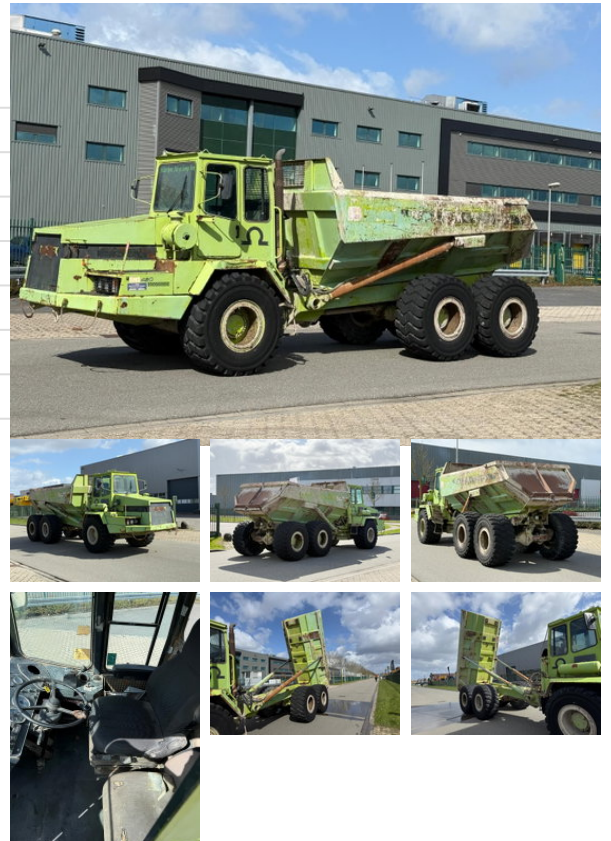

## Terex L 2766 L 2766 6x6

### Allgemeine Merkmale

Marke	Terex
Unterkategorie	Knickgelenkter Muldenkipper
Kennzeichen	t60dpj
Baujahr	1992
Datum der Erstzulassung	30-06-1992
Farbe	Grün
Zustand	Gebraucht
Allgemeiner Zustand	generalCondition.average
Kraftstoff	Diesel