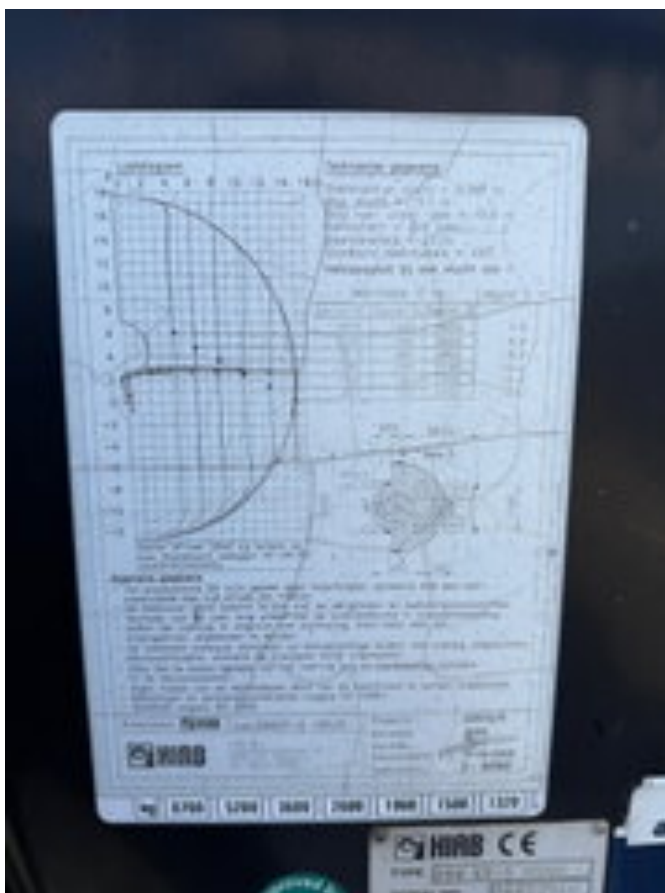

Volvo FH 400 6x2 HIAB 288EP-5 HiDuo

Allgemeine Merkmale

Marke	Volvo
Modell	FH 400
Unterkategorie	Kranwagen
Kennzeichen	BV-JF-87
Zählerstand	594.075km
Baujahr	2008
Datum der Erstzulassung	11-09-2008
Farbe	Blau
Zustand	Gebraucht
Allgemeiner Zustand	Gut
Kraftstoff	Diesel
Emissionsklasse	Euro 5
CE-Kennzeichnung	Und

Eigenschaften

Ledig gewicht	14.010kg
Belastbarkeit	13.990kg
Zulässiges Gesamtgewicht	28.000kg
Masttyp	Teleskopisch

Volvo FH 400 6x2 HIAB 288EP-5 HiDuo

Technische Spezifikationen

Anzahl der Achsen	3
Achsenkonfiguration	6x2
Übertragung	Automatisch
Vermögenswerte	294kw