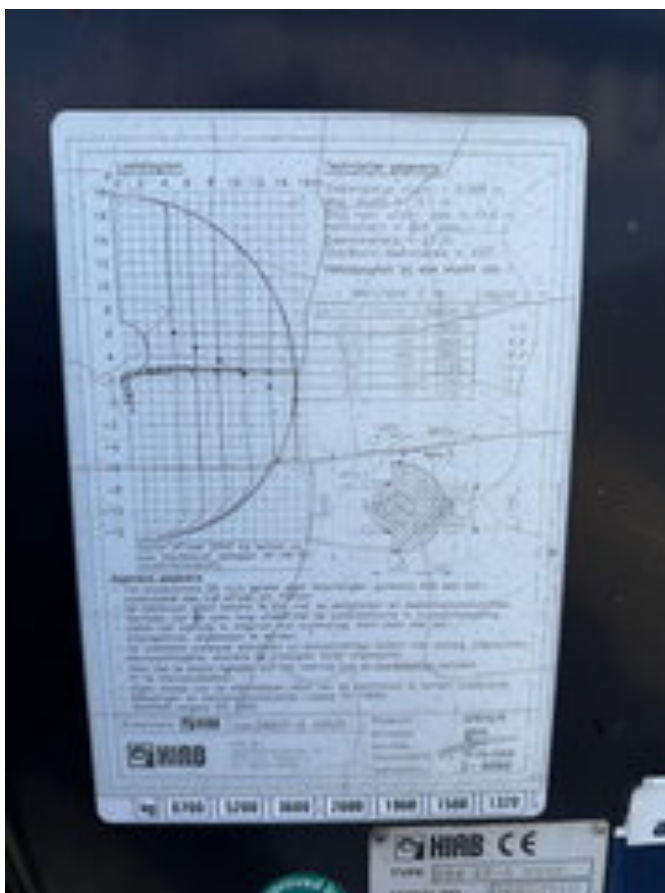

Volvo FH 400 6x2 HIAB 288EP-5 HiDuo

Allgemeine Merkmale

| | |
|-------------------------|------------|
| Marke | Volvo |
| Model | FH 400 |
| Unterkategorie | Kranwagen |
| Nummernschild | BV-JF-87 |
| Kilometerstand | 594.075km |
| Baujahr | 2008 |
| Datum der Erstzulassung | 11-09-2008 |
| Farbe | Blau |
| Zustand | Gebraucht |
| Allgemeinzustand | Gut |
| Kraftstoff | Diesel |
| Emissionsklasse | Euro 5 |
| CE markierung | Ja |

Eigenschaften

| | |
|---------------|--------------|
| Leergewicht | 14.010kg |
| Tragfähigkeit | 13.990kg |
| GVW | 28.000kg |
| Masttyp | Teleskopisch |

Volvo FH 400 6x2 HIAB 288EP-5 HiDuo

Technische Spezifikationen

| | |
|---------------------|---------------|
| Anzahl der Achsen | 3 |
| Achsenkonfiguration | 6x2 |
| Übertragung | Vollautomatik |
| Motorleistung | 294kw |

Zubehör