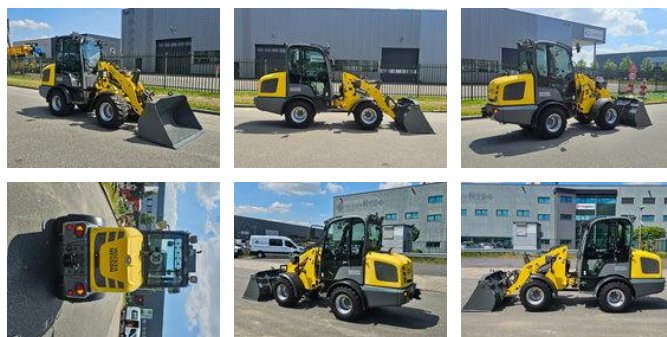

# WACKER NEUSON WL32

## Allgemeine Merkmale

Marke	WACKER NEUSON
Unterkategorie	Radlader
Baujahr	2015
Angezeigte Öffnungszeiten	3151
Farbe	Gelb
Zustand	Gebraucht
Allgemeiner Zustand	Sehr gut
Kraftstoff	Diesel
CE-Kennzeichnung	Und

## Eigenschaften

Ledig gewicht	3.400kg
---------------	---------

---

Zulässiges Gesamtgewicht	3.400kg
--------------------------	---------