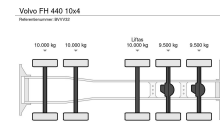

## Volvo 10x4

<b>Construction</b>	Tipper
<b>Year</b>	2009
<b>Axle configuration</b>	10x4
<b>Mileage</b>	1.082.603 km
<b>Fuel</b>	Diesel
<b>Emissionclass</b>	Euro 5
<b>Power</b>	324 kW (441 PK)
<b>Gross weight</b>	51.000 kg
<b>Load capacity</b>	32.245 kg
<b>Weight</b>	18.755 kg
<b>Length</b>	945 cm
<b>Width</b>	253 cm
<b>General state</b>	Good

### Description

Volvo FH440 10x4

YOM: 2009

KM: 1.082603