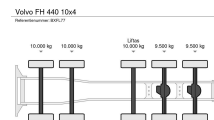

## Volvo 10x4

<b>Construcción</b>	Volquete
<b>Año de construcción</b>	2009
<b>Configuración del eje</b>	10x4
<b>Kilometraje</b>	958.591 km
<b>Combustible</b>	Diesel
<b>Clase emisión</b>	Euro 5
<b>Potencia</b>	324 kW (441 PK)
<b>Maximo peso</b>	49.000 kg
<b>Peso de carga</b>	30.295 kg
<b>Peso vacío</b>	18.705 kg
<b>Longitud</b>	945 cm
<b>Anchura</b>	255 cm
<b>Condición general</b>	Bien

### Descripción

Volvo FH440 10x4

BJ: 2009

KM: 958.591

Blad Geveerd