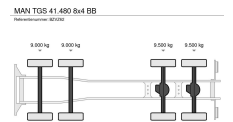

## MAN 8x4 BB

<b>Construcción</b>	Volquete
<b>Año de construcción</b>	2012
<b>Configuración del eje</b>	8x4
<b>Transmisión</b>	Transmisión manual
<b>Kilometraje</b>	626.587 km
<b>Combustible</b>	Diesel
<b>Clase emisión</b>	Euro 5
<b>Potencia</b>	353 kW (480 PK)
<b>Maximo peso</b>	41.000 kg
<b>Peso de carga</b>	25.125 kg
<b>Peso vacío</b>	15.875 kg
<b>Longitud</b>	829 cm
<b>Anchura</b>	255 cm
<b>Condición general</b>	Bien

### Descripción

MAN TGS 41.480 8x4 BB

BJ: 2012

KM: 626.587

Handgeschakeld

Blad geveerd