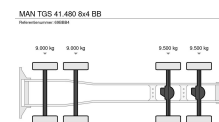

## MAN 8x4 BB

<b>Construcción</b>	Volquete
<b>Año de construcción</b>	2012
<b>Configuración del eje</b>	8x4
<b>Transmisión</b>	Transmisión manual
<b>Kilometraje</b>	578.824 km
<b>Combustible</b>	Diesel
<b>Clase emisión</b>	Euro 5
<b>Potencia</b>	353 kW (480 PK)
<b>Maximo peso</b>	41.000 kg
<b>Peso de carga</b>	25.075 kg
<b>Peso vacío</b>	15.925 kg
<b>Longitud</b>	830 cm
<b>Anchura</b>	255 cm
<b>Condición general</b>	Bien

### Descripción

MAN TGS 41.480 8x4 BB

BJ: 2012

KM: 578.824

Handgeschakeld

Blad geveerd