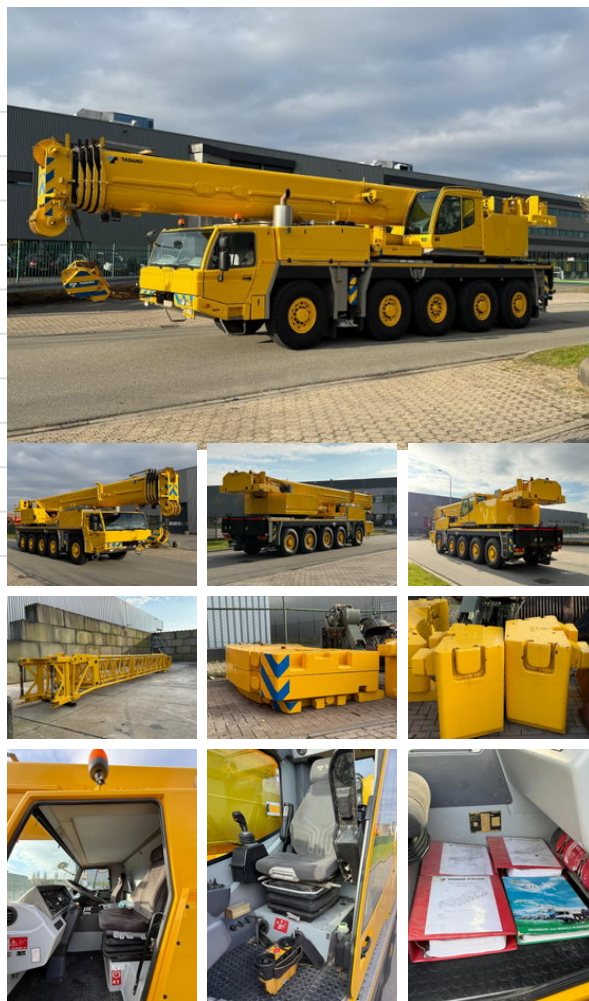

Faun ATF110G-5

Características generales

Marca	Faun
Subcategoría	Grúa todo terreno
Matrícula	38-BDX-4
Lectura del contador	137.940km
Año de construcción	2013
Fecha de primera inscripción	01-03-2013
Horario mostrado	15141
Color	Amarillo
Condición	Usado
Estado general	Muy bien
Combustible	Diesel
Marcado CE	Y

Propiedades

Peso individual	60.000kg
Peso bruto vehicular	60.000kg
Longitud	1.491cm
Ancho	275cm
Capacidad máxima de elevación	110.000kg
Capacidad del cilindro	15.928cc
Tipo de mástil	Telescópico

Especificaciones técnicas

Conducir	wheels
Activos	380kw

Descripción

Faun ATF110G-5 YOM: 2013 KM: 137.940 Hours: 15.141 Double JIB Complete Counterweight (35 tons) Intarder TCVT: 07-2027