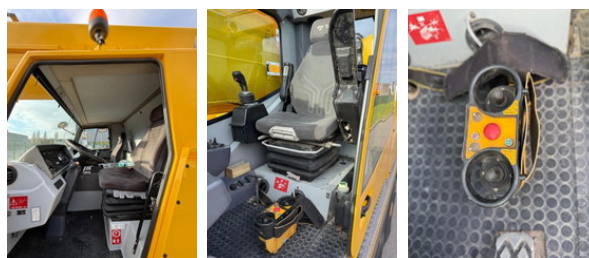

Faun ATF110G-5

Características generales

Marca	Faun
Subcategoría	Grúa todo terreno
Matrícula	38-BDX-4
Lectura del contador	137.940km
Año de construcción	2013
Fecha de primera inscripción	01-03-2013
Horario mostrado	15141
Color	Amarillo
Condición	Usado
Estado general	Muy bien
Combustible	Diesel
Marcado CE	Y

Propiedades

Peso individual	60.000kg
Peso bruto vehicular	60.000kg
Longitud	1.491cm
Ancho	275cm
Capacidad máxima de elevación	110.000kg
Capacidad del cilindro	15.928cc
Tipo de mástil	Telescópico

Especificaciones técnicas

Conducir	wheels
Activos	380kw

Descripción

Faun ATF110G-5 YOM: 2013 KM: 137.940 Hours: 15.141 Double JIB Remote Control Complete Counterweight (35 tons) Intarder TCVT: 07-2027