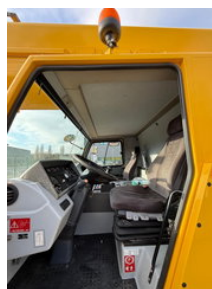

## Faun ATF110G-5

### Características generales

Marca	Faun
Subcategoría	Grúa todo terreno
Placa de matrícula	38-BDX-4
Lectura del odómetro	137.940km
Año de construcción	2013
Fecha del primer registro	01-03-2013
Lectura del contador de horas	15141
Color	Amarillo
Condición	Usado
Condición general	Muy bien
Combustible	Diesel
ceMarking	Sí

### Características

Peso vacío	60.000kg
GVW	60.000kg
Longitud	1.491cm
Ancho	275cm
Máx. capacidad de levantamiento	110.000kg
Contenido del cilindro	15.928cc

mastType

Télescopico