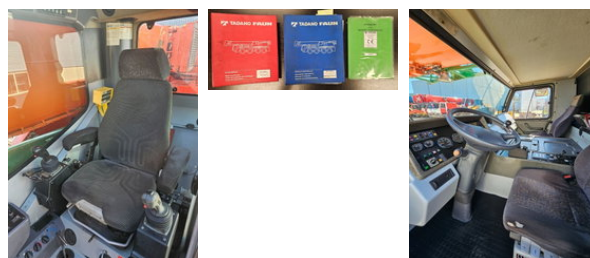

## Faun ATF65G-4

### Características generales

Marca	Faun
Subcategoría	Grúa todo terreno
Matrícula	BR-TJ-28
Lectura del contador	261.736km
Año de construcción	2006
Fecha de primera inscripción	06-03-2006
Horario mostrado	24134
Color	Naranja
Condición	Usado
Estado general	Bien
Combustible	Diesel
Marcado CE	Y

### Propiedades

Peso individual	48.000kg
Peso bruto vehicular	48.000kg
Longitud	1.239cm
Ancho	266cm
Capacidad máxima de elevación	65.000kg
Capacidad del cilindro	11.946cc
Tipo de mástil	Telescópico

### Especificaciones técnicas

Conducir	wheels
Activos	290kw