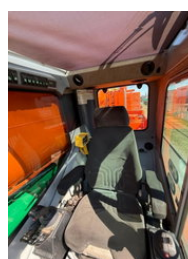

## Faun ATF65G-4

### Características generales

Marca	Faun
Subcategoría	Grúa todo terreno
Matrícula	BR-TJ-28
Lectura del contador	261.736km
Año de construcción	2006
Fecha de primera inscripción	06-03-2006
Horario mostrado	24134
Color	Naranja
Condición	Usado
Estado general	Bien
Combustible	Diesel
Marcado CE	Y

### Propiedades

Peso individual	48.000kg
Peso bruto vehicular	48.000kg
Longitud	1.239cm
Ancho	266cm
Capacidad máxima de elevación	65.000kg
Capacidad del cilindro	11.946cc
Tipo de mástil	Telescópico