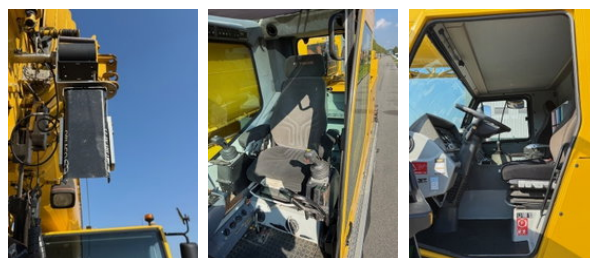

Faun ATF65G-4

Características generales

Marca	Faun
Subcategoría	Grúa todo terreno
Matrícula	BT-GX-25
Lectura del contador	198.700km
Año de construcción	2007
Fecha de primera inscripción	17-09-2007
Horario mostrado	21194
Color	Amarillo
Condición	Usado
Estado general	Bien
Combustible	Diesel
Marcado CE	Y

Propiedades

Peso individual	48.000kg
Peso bruto vehicular	48.000kg
Longitud	1.237cm
Ancho	266cm
Capacidad máxima de elevación	65.000kg
Capacidad del cilindro	11.946cc
Tipo de mástil	Telescópico

Especificaciones técnicas

Conducir	wheels
Activos	290kw

Descripción

Faun ATF 65G4 YOM: 2007 KM: 198.700 Hours: 21.194 Double JIB Euro 4 Orloco camera