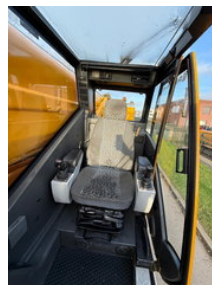

Grove GMK3050-1

Características generales

Marca	Grove
Subcategoría	Grúa todo terreno
Placa de matrícula	BV-RV-94
Lectura del odómetro	345.280km
Año de construcción	2009
Fecha del primer registro	05-01-2009
Lectura del contador de horas	16824
Color	Amarillo
Condición	Usado
Condición general	Bien
Combustible	Diesel
ceMarking	Sí

Características

Peso vacío	36.000kg
GVW	36.000kg

Longitud	1.094cm
Ancho	275cm
Máx. capacidad de levantamiento	50.000kg
Contenido del cilindro	11.950cc
mastType	Teléscopico

Grove GMK3050-1

Especificaciones técnicas