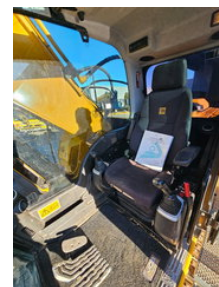

### Características generales

Marca	JCB
Subcategoría	Excavadora sobre cadenas
Año de construcción	2015
Lectura del contador de horas	14332
Condición	Usado
Condición general	Bien
Combustible	Diesel
ceMarking	Sí