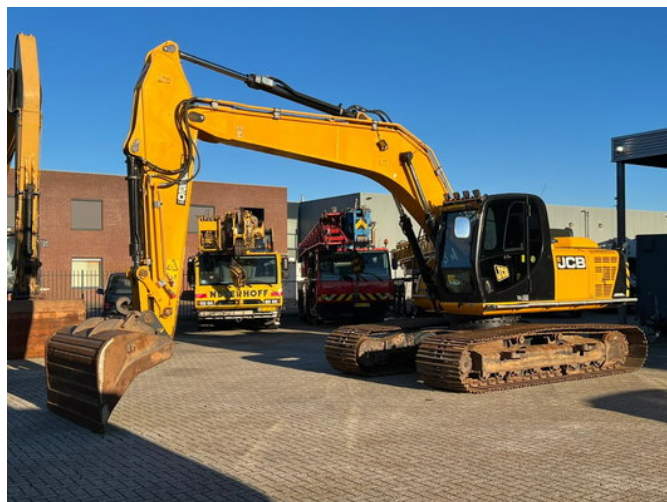

## JCB JS 220 LC

### Características generales

Marca	JCB
Subcategoría	Excavadora sobre cadenas
Año de construcción	2015
Lectura del contador de horas	14332
Condición	Usado
Condición general	Bien
Combustible	Diesel
ceMarking	Sí

### Características

Peso vacío	22.060kg
GVW	22.060kg

# JCB JS 220 LC