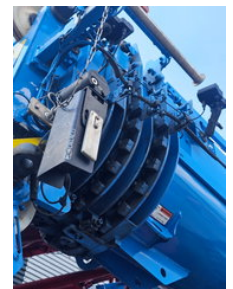

## Liebherr LTM 1050-3.1 LTM1050/3.1

### Características generales

Marca	Liebherr
Subcategoría	Grúa todo terreno
Placa de matrícula	86-BLX-1
Lectura del odómetro	89.395km
Año de construcción	2019
Fecha del primer registro	04-02-2019
Lectura del contador de horas	7974
Color	Azul
Condición	Usado
Condición general	Muy bien
Combustible	Diesel
Clase de emisión	Euro 6
ceMarking	Sí

### Características

Peso vacío	36.000kg
GVW	36.000kg
Longitud	1.184cm
Ancho	254cm
Máx. capacidad de levantamiento	50.000kg
Contenido del cilindro	10.521cc

mastType

Telésopico

## Especificaciones técnicas

Número de ejes	3
Configuración de ejes	6x6
Tracción	wheels
Activos	270kw