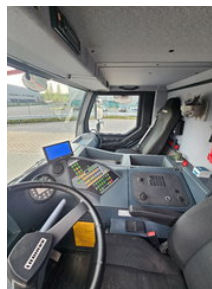

### Características generales

Marca	Liebherr
Subcategoría	Grúa todo terreno
Placa de matrícula	86-BLX-1
Lectura del odómetro	89.395km
Año de construcción	2019
Fecha del primer registro	04-02-2019
Lectura del contador de horas	7974
Color	Azul
Condición	Usado
Condición general	Muy bien
Combustible	Diesel
Clase de emisión	Euro 6
ceMarking	Sí

### Características

Peso vacío	36.000kg
GVW	36.000kg
Longitud	1.184cm
Ancho	254cm
Máx. capacidad de levantamiento	50.000kg
Contenido del cilindro	10.521cc

mastType

Telésopico