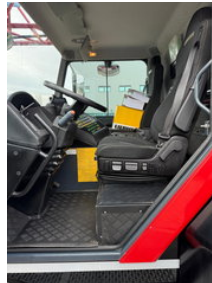

Liebherr LTM1030/2.1

Características generales

Marca	Liebherr
Subcategoría	Grúa todo terreno
Placa de matrícula	08-BNP-8
Lectura del odómetro	121.969km
Año de construcción	2019
Fecha del primer registro	25-07-2019
Lectura del contador de horas	3658
Color	Azul
Condición	Usado
Condición general	Muy bien
Combustible	Diesel
ceMarking	Sí

Características

Peso vacío	24.000kg
GVW	24.000kg
Longitud	1.034cm
Ancho	255cm
Máx. capacidad de levantamiento	30.000kg
Contenido del cilindro	7.700cc
mastType	Teléscopico

Liebherr LTM1030/2.1

Especificaciones técnicas