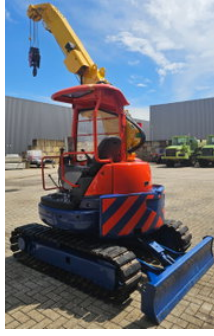

Maeda LC383M-5

Características generales

Marca	Maeda
Subcategoría	Mini grúa
Año de construcción	2010
Horario mostrado	1194
Color	Naranja
Condición	Usado
Estado general	Bien
Combustible	Diesel
Marcado CE	Y

Propiedades

Peso individual	4.400kg
-----------------	---------

Peso bruto vehicular	4.400kg
----------------------	---------

Capacidad máxima de elevación	3.000kg
-------------------------------	---------

Tipo de mástil	Telescópico
----------------	-------------

Maeda LC383M-5

Especificaciones técnicas

Conducir	tracking
----------	----------

Activos	22kw
---------	------

Accesorios