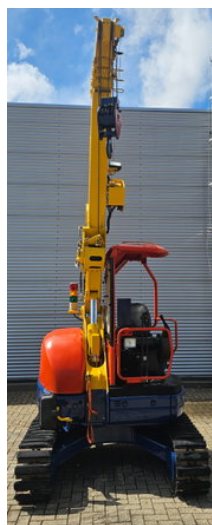

Maeda LC383M-5

Características generales

Marca	Maeda
Subcategoría	Mini grúa
Año de construcción	2010
Horario mostrado	1194
Color	Naranja
Condición	Usado
Estado general	Bien
Combustible	Diesel
Marcado CE	Y

Propiedades

Peso individual	4.400kg
-----------------	---------

Peso bruto vehicular	4.400kg
----------------------	---------

Capacidad máxima de elevación	3.000kg
-------------------------------	---------

Tipo de mástil	Telescópico
----------------	-------------

Maeda LC383M-5

Especificaciones técnicas

Conducir	tracking
----------	----------

Activos	22kw
---------	------

Accesorios