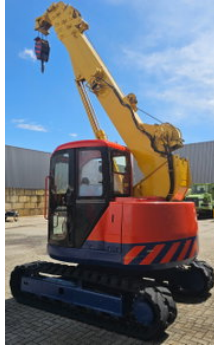

Maeda LC755-3

## Características generales

Marca	Maeda
Subcategoría	Mini grúa
Año de construcción	2003
Horario mostrado	1388
Color	Naranja
Condición	Usado
Estado general	Bien
Combustible	Diesel
Marcado CE	Y

## Propiedades

Peso individual	9.600kg
-----------------	---------

---

Peso bruto vehicular	9.600kg
----------------------	---------

---

Capacidad máxima de elevación	5.000kg
-------------------------------	---------