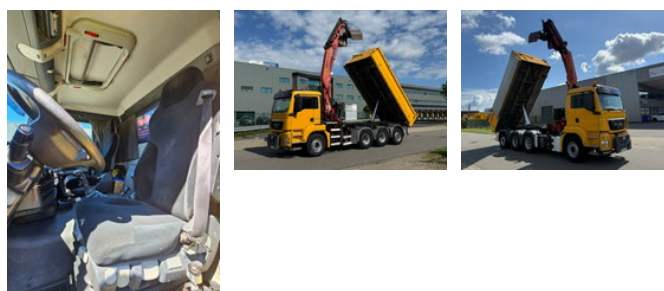

## MAN TGS 35.440 8x4 Palfinger PK18500

### Características generales

Marca	MAN
Modelo	TGS 35.440
Subcategoría	Volquete
Matrícula	BZ-NP-38
Lectura del contador	577.475km
Año de construcción	2011
Fecha de primera inscripción	25-10-2011
Color	Amarillo
Condición	Usado
Estado general	Bien
Combustible	Diesel
Clase de emisiones	Euro 5

### Propiedades

Peso individual	17.700kg
Capacidad de carga	19.300kg
Peso bruto vehicular	37.000kg
Longitud	905cm
Ancho	255cm
Cabina	De soltera

Capacidad del cilindro

10.518cc

# MAN TGS 35.440 8x4 Palfinger PK18500