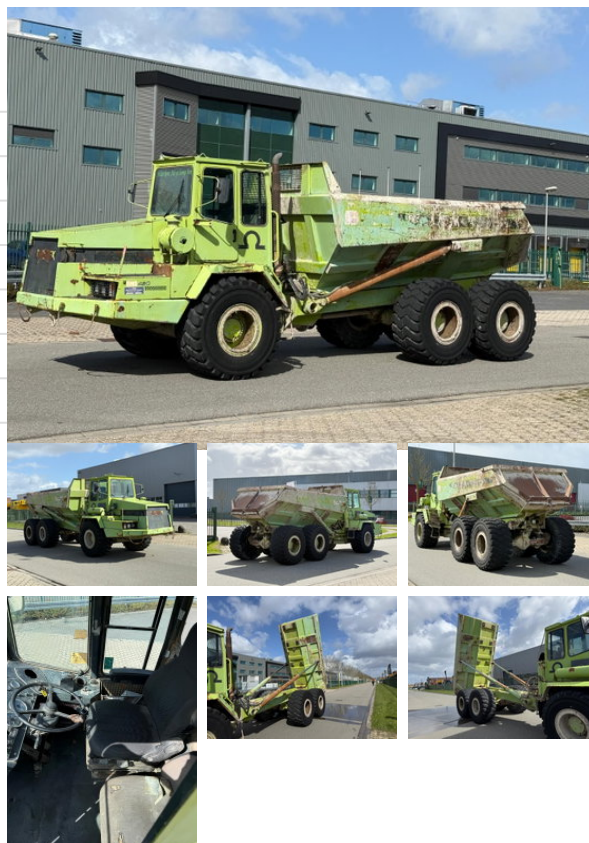

Terex L 2766 L 2766 6x6

Características generales

Marca	Terex
Subcategoría	Articulado
Matrícula	t60dpj
Año de construcción	1992
Fecha de primera inscripción	30-06-1992
Color	Verde
Condición	Usado
Estado general	generalCondition.average
Combustible	Diesel