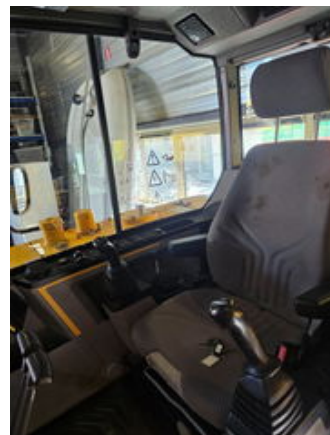

Volvo EC 60 E

Características generales

Marca	Volvo
Subcategoría	Mini excavadora sobre cadenas
Año de construcción	2019
Lectura del contador de horas	3414
Color	Amarillo
Condición	Usado
Condición general	Muy bien
Combustible	Diesel
ceMarking	Sí

Características

Peso vacío	6.090kg
------------	---------

GWV	6.090kg
-----	---------

Volvo EC 60 E

Especificaciones técnicas

Tracción	tracking
----------	----------

Activos	45kw
---------	------

Descripción