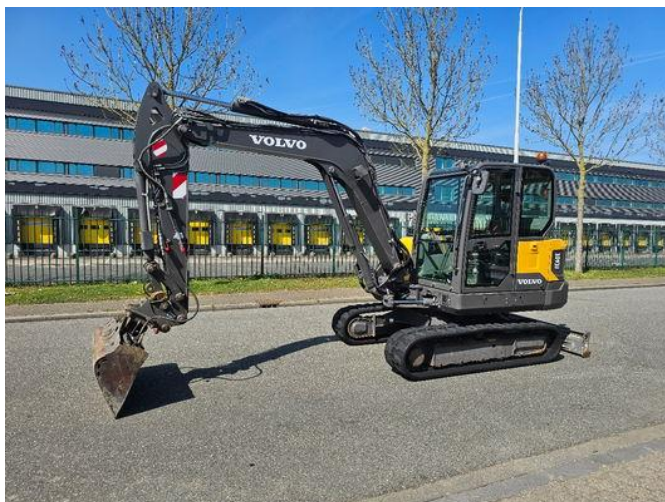

Volvo EC 60 E

Características generales

Marca	Volvo
Subcategoría	Mini excavadora sobre cadenas
Año de construcción	2019
Lectura del contador de horas	3414
Color	Amarillo
Condición	Usado
Condición general	Muy bien
Combustible	Diesel
ceMarking	Sí

Características

Peso vacío	6.090kg
------------	---------

GWV	6.090kg
-----	---------

Volvo EC 60 E

Especificaciones técnicas

Tracción	tracking
----------	----------

Activos	45kw
---------	------

Descripción

Volvo EC 60 E YOM: 2019 Hours: 3.414 Tilt Bucket

Accesorios