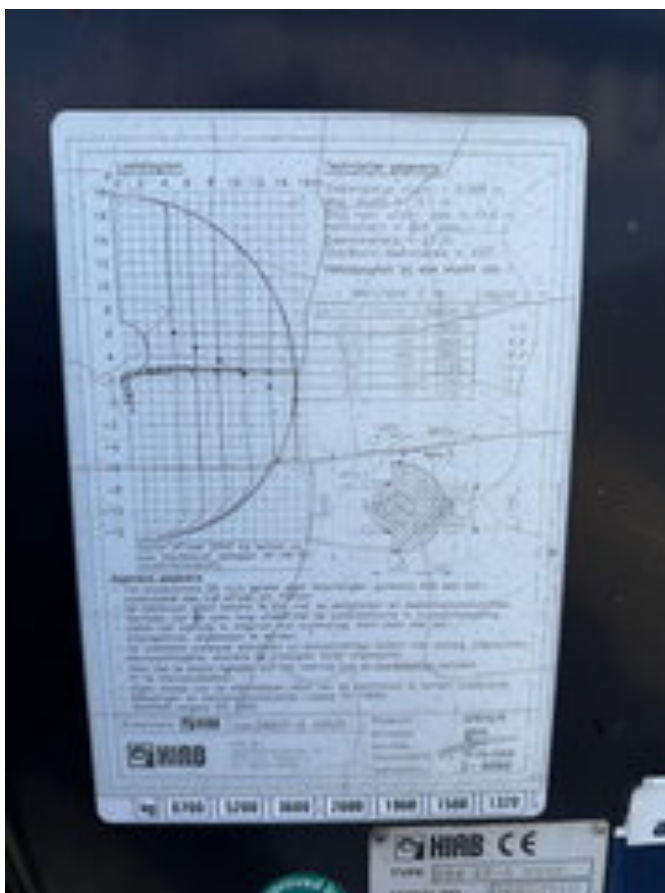

Volvo FH 400 6x2 HIAB 288EP-5 HiDuo

Características generales

Marca	Volvo
Modelo	FH 400
Subcategoría	Camión grúa
Placa de matrícula	BV-JF-87
Lectura del odómetro	594.075km
Año de construcción	2008
Fecha del primer registro	11-09-2008
Color	Azul
Condición	Usado
Condición general	Bien
Combustible	Diesel
Clase de emisión	Euro 5
ceMarking	Sí

Características

Peso vacío	14.010kg
payloadWeight	13.990kg
GVW	28.000kg
mastType	Teléscopico

Volvo FH 400 6x2 HIAB 288EP-5 HiDuo

Especificaciones técnicas

Número de ejes	3
Configuración de ejes	6x2
Transmisión	Automático
Activos	294kw