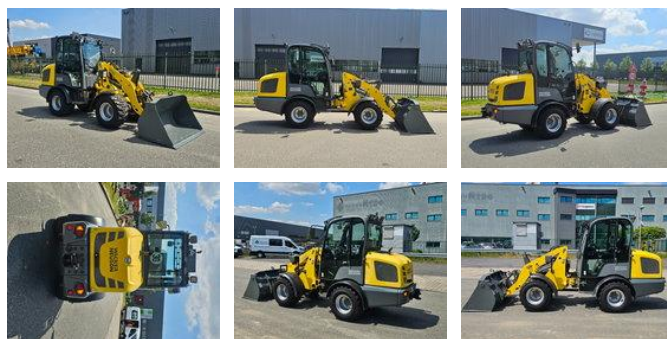

WACKER NEUSON WL32

Características generales

Marca	WACKER NEUSON
Subcategoría	Cargador de rueda
Año de construcción	2015
Horario mostrado	3151
Color	Amarillo
Condición	Usado
Estado general	Muy bien
Combustible	Diesel
Marcado CE	Y

Propiedades

Peso individual	3.400kg
-----------------	---------

Peso bruto vehicular	3.400kg
----------------------	---------

WACKER NEUSON WL32

Especificaciones técnicas

Conducir	wheels
----------	--------

Activos	45kw
---------	------

Descripción

Wacker-Neuson WL32 YOM: 2015 Hours: 3.151 3rd Function Bucket Forks

Accesorios