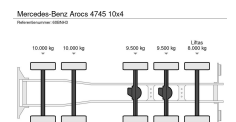

Mercedes-Benz 10x4

Chassis	Benne
Année de construction	2019
Configuration des essieux	10x4
Transmission	Automatique
Kilométrage	425.959 km
Carburant	Diesel
Classe d'émission	Euro 6
Puissance	330 kW (449 PK)
Poids maximum	47.000 kg
Poids de la charge	31.135 kg
Poids à vide	15.865 kg
Longueur	970 cm
Largeur	252 cm
Etat général	Bon
Accessoires	Climatisation