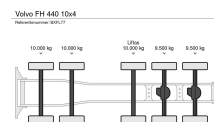

Volvo 10x4

Chassis	Benne
Année de construction	2009
Configuration des essieux	10x4
Kilométrage	958.591 km
Carburant	Diesel
Classe d'émission	Euro 5
Puissance	324 kW (441 PK)
Poids maximum	49.000 kg
Poids de la charge	30.295 kg
Poids à vide	18.705 kg
Longueur	945 cm
Largeur	255 cm
Etat général	Bon

Description

Volvo FH440 10x4

BJ: 2009

KM: 958.591

Blad Geveerd