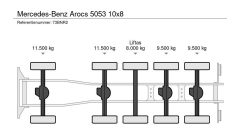

Mercedes-Benz 10x8

Chassis	Benne
Année de construction	2018
Configuration des essieux	10x8
Transmission	Automatique
Kilométrage	285.316 km
Carburant	Diesel
Classe d'émission	Euro 6
Puissance	390 kW (530 PK)
Poids maximum	50.000 kg
Poids de la charge	30.480 kg
Poids à vide	19.520 kg
Longueur	965 cm
Largeur	255 cm
Etat général	Très bon

Description

Mercedes-Benz Arocs 5053 10x8

BJ: 2018

KM: 285.316

Automaat

Multikleppen

Blad Geveerd

Overdruk