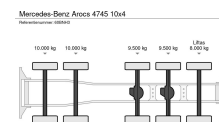

Mercedes-Benz 10x4

Chassis	Benne
Année de construction	2019
Configuration des essieux	10x4
Transmission	Automatique
Kilométrage	425.959 km
Carburant	Diesel
Classe d'émission	Euro 6
Puissance	330 kW (449 PK)
Poids maximum	47.000 kg
Poids de la charge	31.135 kg
Poids à vide	15.865 kg
Longueur	970 cm
Largeur	252 cm
Etat général	Très bon