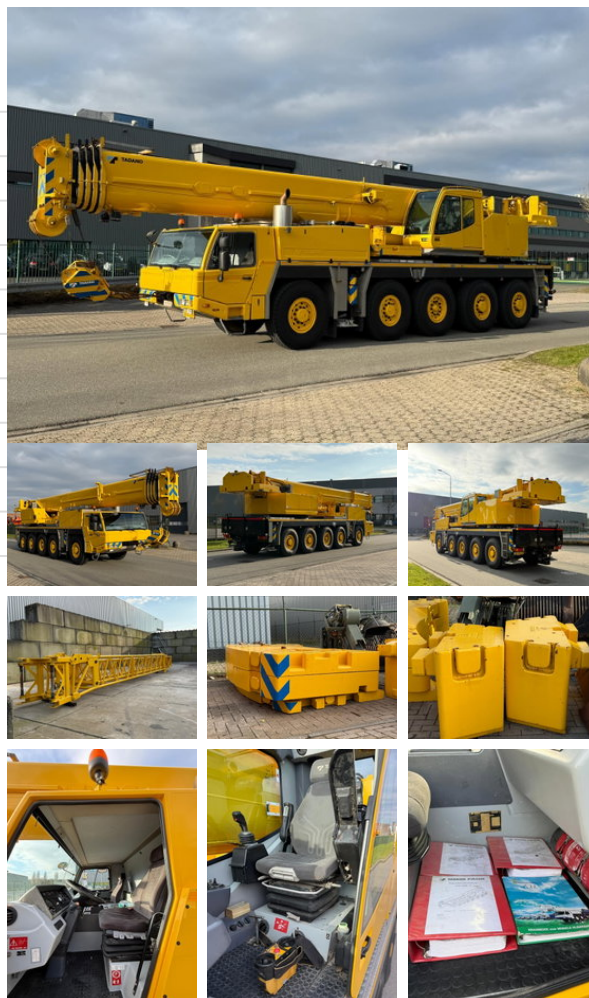

## Faun ATF110G-5

### Caractéristiques générales

Marque	Faun
Sous-catégorie	Grue tout terrain
plaque d'immatriculation	38-BDX-4
relevé de compteur	137.940km
Année de construction	2013
Date de première inscription	01-03-2013
Heures affichées	15141
Couleur	Jaune
Condition	Utilisé
État général	Très bien
Carburant	Diesel
Marquage CE	Et

### Propriétés

Poids unique	60.000kg
Poids total autorisé en charge (PTAC)	60.000kg
Longueur	1.491cm
Largeur	275cm
Capacité de levage maximale	110.000kg
Capacité du cylindre	15.928cc
Type de mât	Télescopique

### Description

Faun ATF110G-5 YOM: 2013 KM: 137.940 Hours: 15.141 Double JIB Complete Counterweight (35 tons) Intarder TCVT: 07-2027