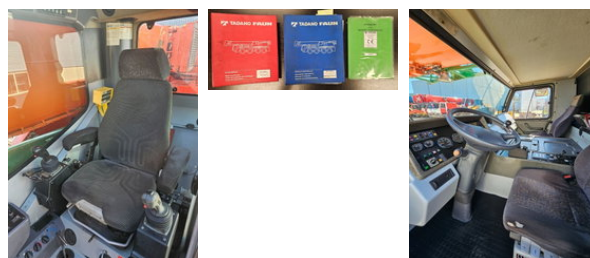

Faun ATF65G-4

Caractéristiques générales

Marque	Faun
Sous-catégorie	Grue tout terrain
plaque d'immatriculation	BR-TJ-28
relevé de compteur	261.736km
Année de construction	2006
Date de première inscription	06-03-2006
Heures affichées	24134
Couleur	Orange
Condition	Utilisé
État général	Bien
Carburant	Diesel
Marquage CE	Et

Propriétés

Poids unique	48.000kg
Poids total autorisé en charge (PTAC)	48.000kg
Longueur	1.239cm
Largeur	266cm
Capacité de levage maximale	65.000kg
Capacité du cylindre	11.946cc
Type de mât	Télescopique

Spécifications techniques

Conduire	wheels
Actifs	290kw

Description

Faun ATF65G-4 YOM: 2006 KM: 261.736 Working Hours: 24.134 Double JIB Full Counterweight 2 Engines