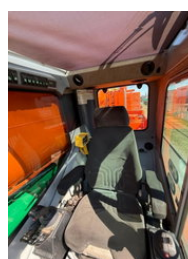

Faun ATF65G-4

Caractéristiques générales

Marque	Faun
Sous-catégorie	Grue tout terrain
plaque d'immatriculation	BR-TJ-28
relevé de compteur	261.736km
Année de construction	2006
Date de première inscription	06-03-2006
Heures affichées	24134
Couleur	Orange
Condition	Utilisé
État général	Bien
Carburant	Diesel
Marquage CE	Et

Propriétés

Poids unique	48.000kg
Poids total autorisé en charge (PTAC)	48.000kg
Longueur	1.239cm
Largeur	266cm
Capacité de levage maximale	65.000kg
Capacité du cylindre	11.946cc
Type de mât	Télescopique