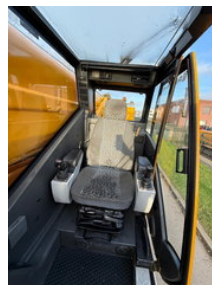

### Caractéristiques

Poids à vide	36.000kg
GVW	36.000kg

Longueur	1.094cm
Largeur	275cm
Capacité de levage	50.000kg
Contenu du cylindre	11.950cc
Mast type	Téléscopique