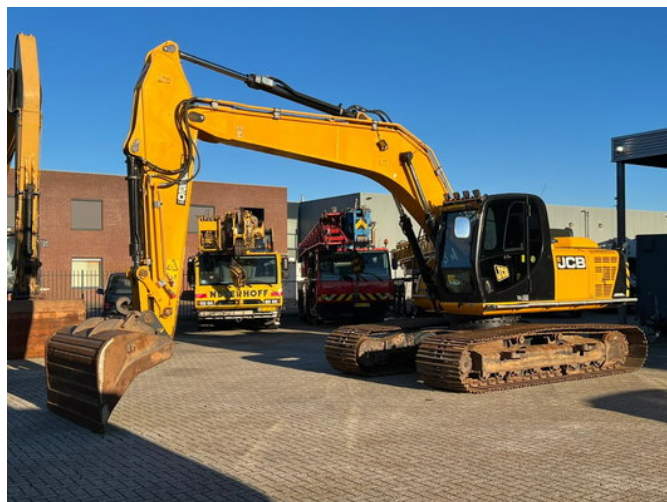

JCB JS 220 LC

Caractéristiques générales

Marque	JCB
Sous-catégorie	Pelleteuse sur chenilles
Année de construction	2015
Lecture du compteur horaire	14332
Condition	Utilisé
Conditions générales	Bien
Carburant	Diesel
ceMarking	Oui

Caractéristiques

Poids à vide 22.060kg

GVW 22.060kg

JCB JS 220 LC

Spécifications techniques

Transmission	tracking
--------------	----------

Actifs	129kw
--------	-------

Description

JCB JS 220 LC YOM: 2015 Hours: 14.332 Central Greasing System

Accessoires