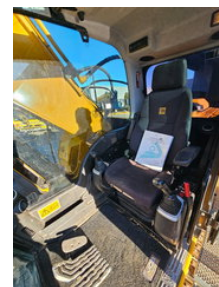

JCB JS 220 LC

Caractéristiques générales

Marque	JCB
Sous-catégorie	Pelleteuse sur chenilles
Année de construction	2015
Lecture du compteur horaire	14332
Condition	Utilisé
Conditions générales	Bien
Carburant	Diesel
ceMarking	Oui

Caractéristiques

Poids à vide 22.060kg

GVW 22.060kg

JCB JS 220 LC

Spécifications techniques

Transmission	tracking
--------------	----------

Actifs	129kw
--------	-------

Description