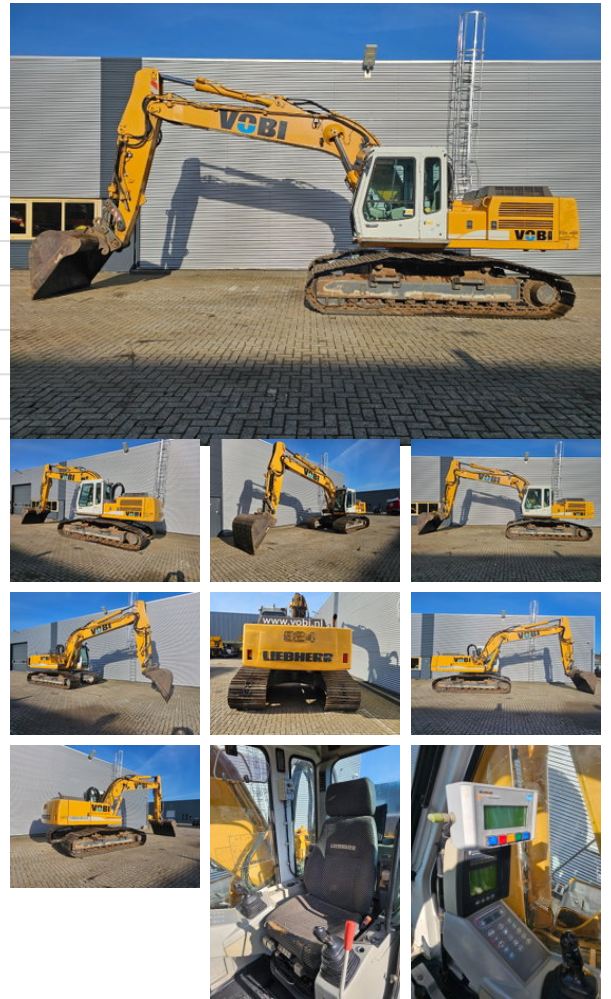

Liebherr R924 B HDSL

Caractéristiques générales

Marque	Liebherr
Sous-catégorie	Pelleteuse sur chenilles
Année de construction	2004
Heures affichées	18627
Couleur	Jaune
Condition	Utilisé
État général	Bien
Carburant	Diesel
Marquage CE	Et

Spécifications techniques

Conduire	tracking
Actifs	127kw