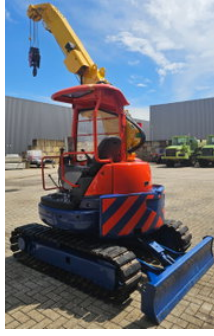

Maeda LC383M-5

# Caractéristiques générales

Marque	Maeda
Sous-catégorie	Mini-grue
Année de construction	2010
Heures affichées	1194
Couleur	Orange
Condition	Utilisé
État général	Bien
Carburant	Diesel
Marquage CE	Et

## Propriétés

Poids unique	4.400kg
--------------	---------

---

Poids total autorisé en charge (PTAC)	4.400kg
---------------------------------------	---------

---

Capacité de levage maximale	3.000kg
-----------------------------	---------