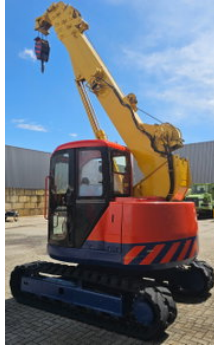

Maeda LC755-3

Caractéristiques générales

Marque	Maeda
Sous-catégorie	Mini-grue
Année de construction	2003
Heures affichées	1388
Couleur	Orange
Condition	Utilisé
État général	Bien
Carburant	Diesel
Marquage CE	Et

Propriétés

Poids unique	9.600kg
--------------	---------

Poids total autorisé en charge (PTAC)	9.600kg
---------------------------------------	---------

Capacité de levage maximale	5.000kg
-----------------------------	---------

Type de mât	Télescopique
-------------	--------------

Maeda LC755-3

Spécifications techniques

Conduire	tracking
----------	----------

Actifs	41kw
--------	------

Accessoires