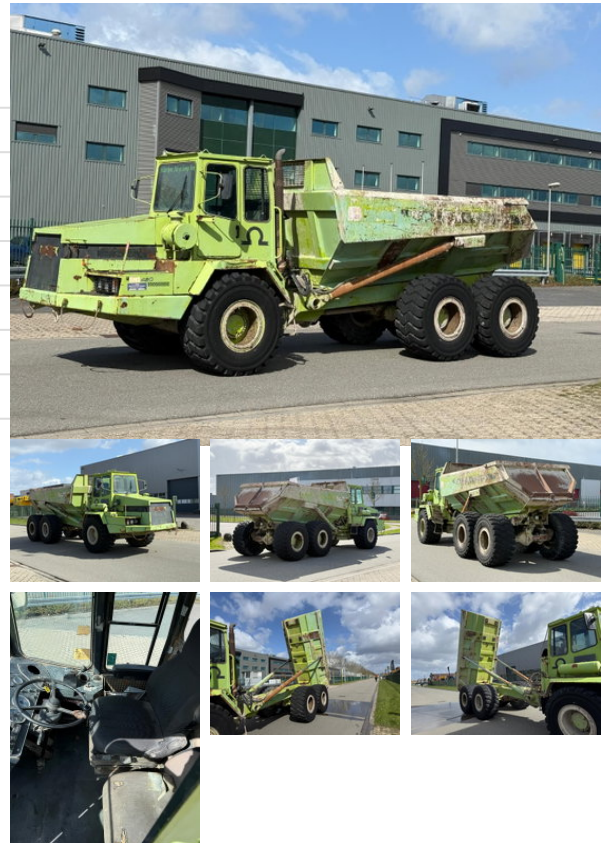

Terex L 2766 L 2766 6x6

Caractéristiques générales

Marque	Terex
Sous-catégorie	Articulé
plaque d'immatriculation	t60dpj
Année de construction	1992
Date de première inscription	30-06-1992
Couleur	Vert
Condition	Utilisé
État général	generalCondition.average
Carburant	Diesel