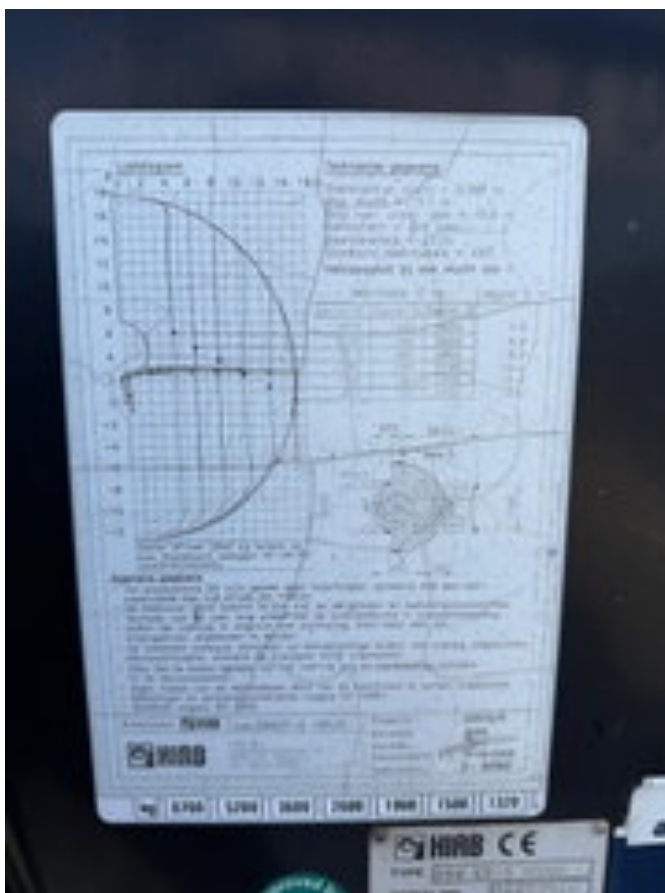

## Caractéristiques générales

Marque	Volvo
Modèle	FH 400
Sous-catégorie	Camion grue
plaque d'immatriculation	BV-JF-87
relevé de compteur	594.075km
Année de construction	2008
Date de première inscription	11-09-2008
Couleur	Bleu
Condition	Utilisé
État général	Bien
Carburant	Diesel
Classe d'émission	Euro 5
Marquage CE	Et

## Propriétés

Poids unique	14.010kg
capacité de charge	13.990kg
Poids total autorisé en charge (PTAC)	28.000kg
Type de mât	Télescopique

## Spécifications techniques

Nombre d'axes	3
Configuration des axes	6x2
Transmission	Automatique
Actifs	294kw