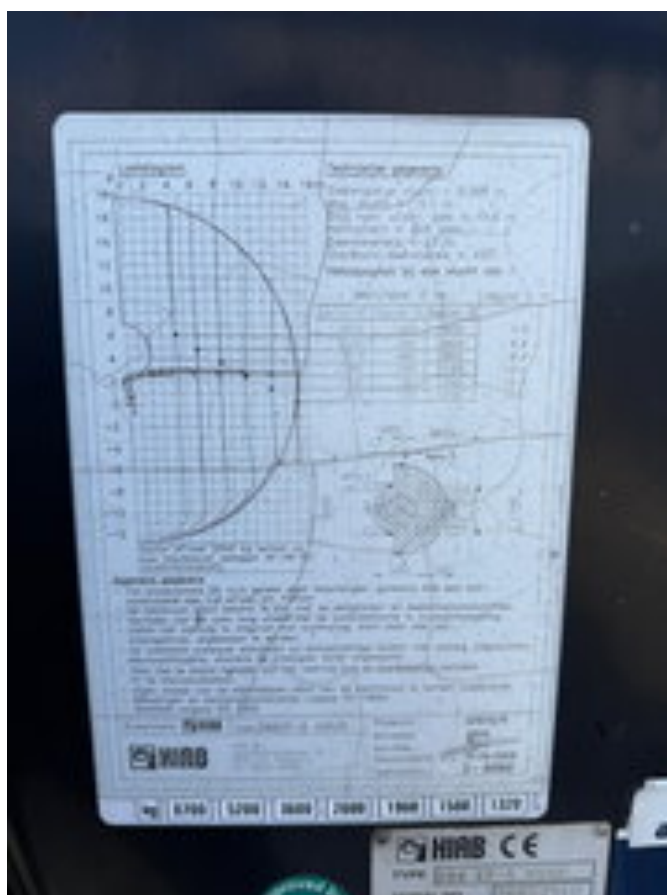

## Caractéristiques générales

Marque	Volvo
Mannequin	FH 400
Sous-catégorie	Camion grue
Plaque d'immatriculation	BV-JF-87
Relevé du compteur kilométrique	594.075km
Année de construction	2008
Date de première inscription	11-09-2008
Couleur	Bleu
Condition	Utilisé
Conditions générales	Bien
Carburant	Diesel
Classe d'émission	Euro 5
ceMarking	Oui

## Caractéristiques

Poids à vide	14.010kg
payloadWeight	13.990kg
GVW	28.000kg
Mast type	Téléscopique

## Spécifications techniques

Nombre d'axes	3
Configuration des axes	6x2
Transmission	Automatique
Actifs	294kw