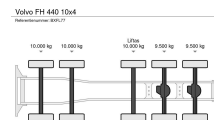

Volvo 10x4

Opbouw	Kipper
Bouwjaar	2009
Asconfiguratie	10x4
Tellerstand	958.591 km
Brandstof	Diesel
Emissieklasse	Euro 5
Vermogen	324 kW (441 PK)
Max. gewicht	49.000 kg
Laadgewicht	30.295 kg
Ledig gewicht	18.705 kg
Lengte	945 cm
Breedte	255 cm
Algemene staat	Goed

Beschrijving

Volvo FH440 10x4

BJ: 2009

KM: 958.591

Blad Geveerd