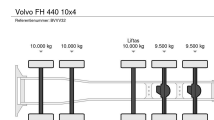

Volvo 10x4

Opbouw	Kipper
Bouwjaar	2009
Asconfiguratie	10x4
Transmissie	Automaat
Tellerstand	1.082.603 km
Brandstof	Diesel
Emissieklasse	Euro 5
Vermogen	324 kW (441 PK)
Max. gewicht	51.000 kg
Laadgewicht	32.245 kg
Ledig gewicht	18.755 kg
Lengte	945 cm
Breedte	253 cm
Algemene staat	Goed

Beschrijving

Volvo FH440 10x4

BJ: 2009

KM: 1.082603