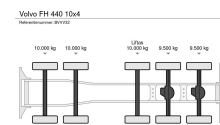

Volvo 10x4

Opbouw	Kipper
Bouwjaar	2009
Asconfiguratie	10x4
Tellerstand	1.082.603 km
Brandstof	Diesel
Emissieklasse	Euro 5
Vermogen	324 kW (441 PK)
Max. gewicht	51.000 kg
Laadgewicht	32.245 kg
Ledig gewicht	18.755 kg
Lengte	945 cm
Breedte	253 cm
Algemene staat	Goed

Beschrijving

Volvo FH440 10x4

BJ: 2009

KM: 1.082603