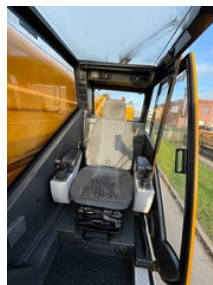

Grove GMK3050-1

Algemene kenmerken

Merk	Grove
Subcategorie	Alle terrein kraan
Kentekenplaat	BV-RV-94
Tellerstand	345.280km
Bouwjaar	2009
Datum eerste registratie	05-01-2009
Afgelezen urenstand	16824
Kleur	Geel
Conditie	Gebruikt
Algemene staat	Goed
Brandstof	Diesel
CE markering	Ja

Eigenschappen

Ledig gewicht	36.000kg
GVW	36.000kg

Lengte	1.094cm
Breedte	275cm
Max. hefcapaciteit	50.000kg
Cilinder inhoud	11.950cc
Mast type	Telescopisch

Grove GMK3050-1

Technische specificaties

Aandrijving	wheels
-------------	--------