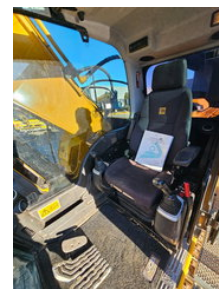

### Algemene kenmerken

Merk	JCB
Subcategorie	Rupsgraafmachine
Bouwjaar	2015
Afgelezen urenstand	14332
Conditie	Gebruikt
Algemene staat	Goed
Brandstof	Diesel
CE markering	Ja

### Eigenschappen

Ledig gewicht 22.060kg

GVW 22.060kg