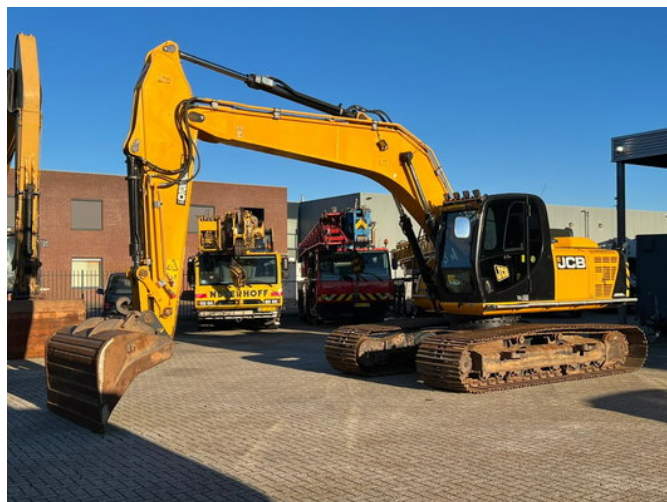

## JCB JS 220 LC

### Algemene kenmerken

Merk	JCB
Subcategorie	Rupsgraafmachine
Bouwjaar	2015
Afgelezen urenstand	14332
Conditie	Gebruikt
Algemene staat	Goed
Brandstof	Diesel
CE markering	Ja

### Eigenschappen

Ledig gewicht 22.060kg

GVW 22.060kg

## Omschrijving

JCB JS 220 LC BJ: 2015 Urenstand: 14.332 Centrale smering