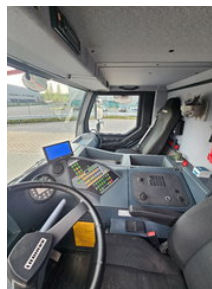

### Algemene kenmerken

Merk	Liebherr
Subcategorie	Alle terrein kraan
Kentekenplaat	86-BLX-1
Tellerstand	89.395km
Bouwjaar	2019
Datum eerste registratie	04-02-2019
Afgelezen urenstand	7974
Kleur	Blauw
Conditie	Gebruikt
Algemene staat	Erg goed
Brandstof	Diesel
Emissieklasse	Euro 6
CE markering	Ja

### Eigenschappen

Ledig gewicht	36.000kg
GVW	36.000kg
Lengte	1.184cm
Breedte	254cm
Max. hefcapaciteit	50.000kg
Cilinder inhoud	10.521cc

Mast type

Telescopisch