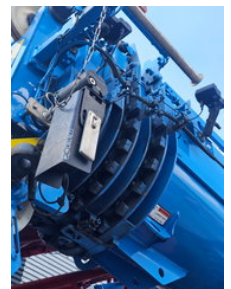

### Algemene kenmerken

Merk	Liebherr
Subcategorie	Alle terrein kraan
Kentekenplaat	86-BLX-1
Tellerstand	89.395km
Bouwjaar	2019
Datum eerste registratie	04-02-2019
Afgelezen urenstand	7974
Kleur	Blauw
Conditie	Gebruikt
Algemene staat	Erg goed
Brandstof	Diesel
Emissieklasse	Euro 6
CE markering	Ja

### Eigenschappen

Ledig gewicht	36.000kg
GVW	36.000kg
Lengte	1.184cm
Breedte	254cm
Max. hefcapaciteit	50.000kg
Cilinder inhoud	10.521cc

Mast type

Telescopisch

## Technische specificaties

Aantal assen	3
Asconfiguratie	6x6
Aandrijving	wheels
Vermogen	270kw