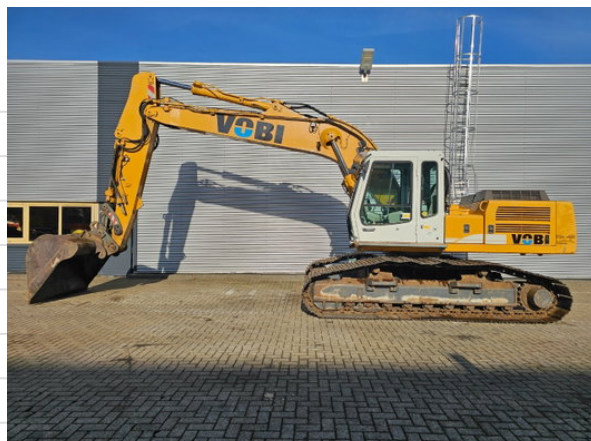

Liebherr R924 B HD SL

Algemene kenmerken

| | |
|---------------------|------------------|
| Merk | Liebherr |
| Subcategorie | Rupsgraafmachine |
| Bouwjaar | 2004 |
| Afgelezen urenstand | 18627 |
| Kleur | Geel |
| Conditie | Gebruikt |
| Algemene staat | Goed |
| Brandstof | Diesel |
| CE markering | Ja |

Technische specificaties

| | |
|-------------|----------|
| Aandrijving | tracking |
| Vermogen | 127kw |

Omschrijving

Liebherr R924 B HD SL BJ: 2004 Urenstand: 18.627 LMB