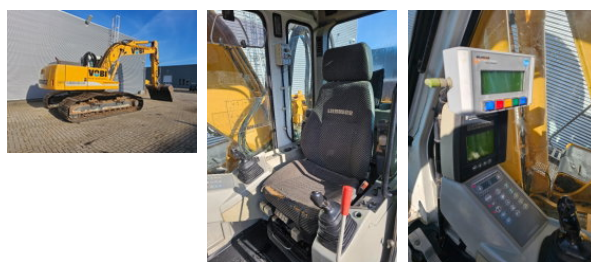

Liebherr R924 B HD SL

Algemene kenmerken

| | |
|---------------------|------------------|
| Merk | Liebherr |
| Subcategorie | Rupsgraafmachine |
| Bouwjaar | 2004 |
| Afgelezen urenstand | 18627 |
| Kleur | Geel |
| Conditie | Gebruikt |
| Algemene staat | Goed |
| Brandstof | Diesel |
| CE markering | Ja |

Technische specificaties

| | |
|-------------|----------|
| Aandrijving | tracking |
| Vermogen | 127kw |

Omschrijving

Liebherr R924 B HD SL BJ: 2004 Urenstand: 18.627 LMB