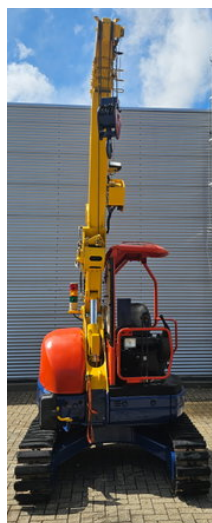

Maeda LC383M-5

Algemene kenmerken

| | |
|---------------------|------------|
| Merk | Maeda |
| Subcategorie | Mini kraan |
| Bouwjaar | 2010 |
| Afgelezen urenstand | 1194 |
| Kleur | Oranje |
| Conditie | Gebruikt |
| Algemene staat | Goed |
| Brandstof | Diesel |
| CE markering | Ja |

Eigenschaften

| | |
|--------------------|--------------|
| Ledig gewicht | 4.400kg |
| GVW | 4.400kg |
| Max. hefcapaciteit | 3.000kg |
| Mast type | Telescopisch |

Maeda LC383M-5

Technische specificaties

| | |
|-------------|----------|
| Aandrijving | tracking |
|-------------|----------|

| | |
|----------|------|
| Vermogen | 22kw |
|----------|------|

Omschrijving

Maeda LC383M-5 BJ: 2010 Urenstand: 1.194