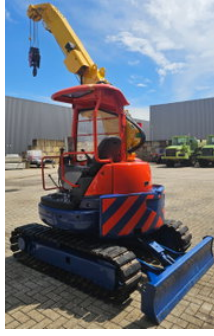

Maeda LC383M-5

Algemene kenmerken

| | |
|---------------------|------------|
| Merk | Maeda |
| Subcategorie | Mini kraan |
| Bouwjaar | 2010 |
| Afgelezen urenstand | 1194 |
| Kleur | Oranje |
| Conditie | Gebruikt |
| Algemene staat | Goed |
| Brandstof | Diesel |
| CE markering | Ja |

Eigenschaften

| | |
|--------------------|--------------|
| Ledig gewicht | 4.400kg |
| GVW | 4.400kg |
| Max. hefcapaciteit | 3.000kg |
| Mast type | Telescopisch |

Maeda LC383M-5

Technische specificaties

| | |
|-------------|----------|
| Aandrijving | tracking |
|-------------|----------|

| | |
|----------|------|
| Vermogen | 22kw |
|----------|------|

Omschrijving

Maeda LC383M-5 BJ: 2010 Urenstand: 1.194