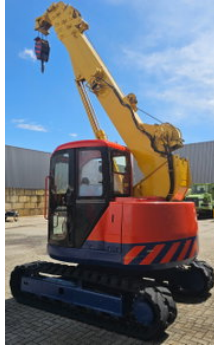

Maeda LC755-3

Algemene kenmerken

Merk	Maeda
Subcategorie	Mini kraan
Bouwjaar	2003
Afgelezen urenstand	1388
Kleur	Oranje
Conditie	Gebruikt
Algemene staat	Goed
Brandstof	Diesel
CE markering	Ja

Eigenschaften

Ledig gewicht	9.600kg
GVW	9.600kg
Max. hefcapaciteit	5.000kg
Mast type	Telescopisch

Maeda LC755-3

Technische specificaties

Aandrijving	tracking
-------------	----------

Vermogen	41kw
----------	------

Omschrijving

Maeda LC755-3 BJ: 2003 Urenstand: 1.388

Accessoires