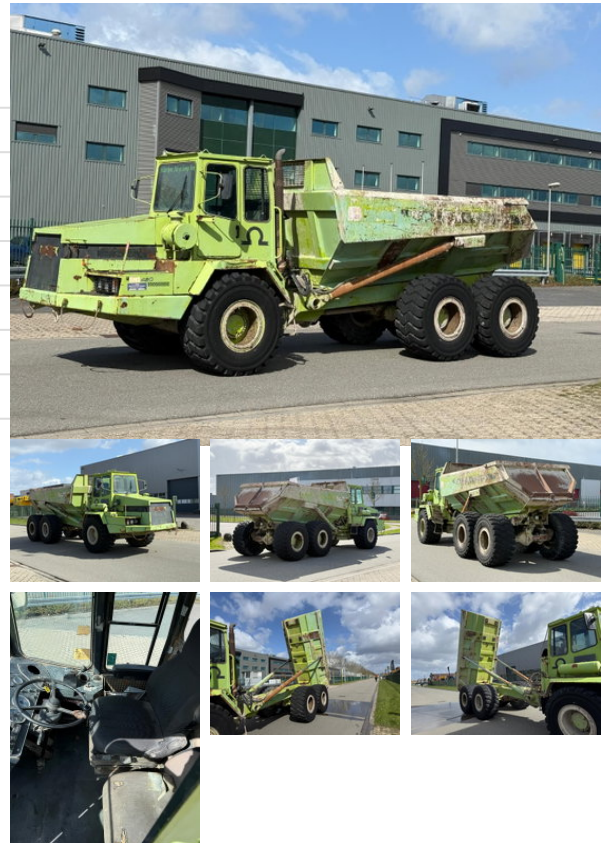

Terex L 2766 L 2766 6x6

Algemene kenmerken

Merk	Terex
Subcategorie	Knikdumper
Kentekenplaat	t60dpj
Bouwjaar	1992
Datum eerste registratie	30-06-1992
Kleur	Groen
Conditie	Gebruikt
Algemene staat	generalCondition.average
Brandstof	Diesel

Technische specificaties

Aandrijving wheels

Omschrijving

Terex L 2766 6x6 BJ: 1992