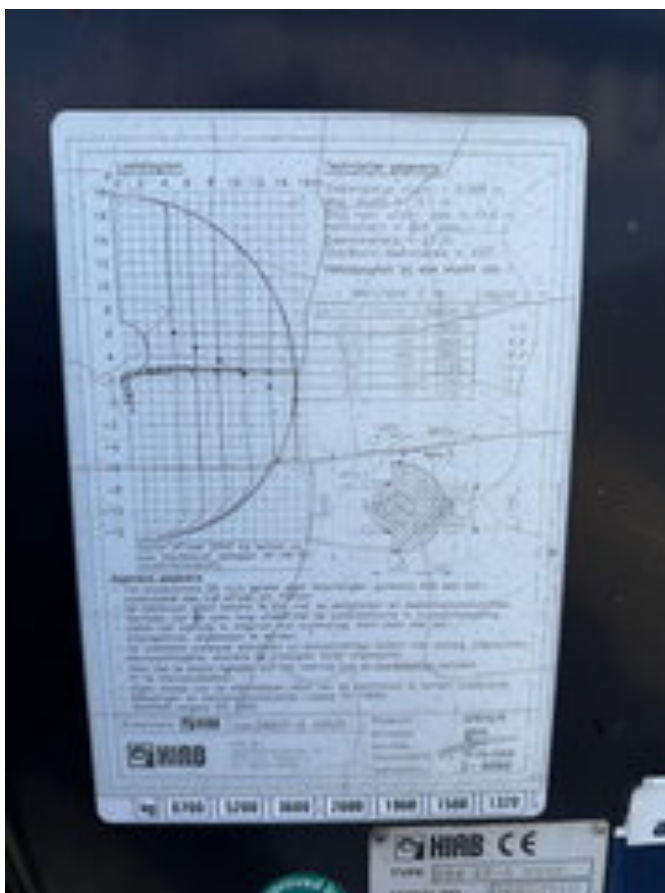

Volvo FH 400 6x2 HIAB 288EP-5 HiDuo

Algemene kenmerken

Merk	Volvo
Model	FH 400
Subcategorie	Kraanwagen
Kentekenplaat	BV-JF-87
Tellerstand	594.075km
Bouwjaar	2008
Datum eerste registratie	11-09-2008
Kleur	Blauw
Conditie	Gebruikt
Algemene staat	Goed
Brandstof	Diesel
Emissieklasse	Euro 5
CE markering	Ja

Eigenschappen

Ledig gewicht	14.010kg
Laadvermogen	13.990kg
GVW	28.000kg
Mast type	Telescopisch

Volvo FH 400 6x2 HIAB 288EP-5 HiDuo

Technische specificaties

Aantal assen	3
Asconfiguratie	6x2
Transmissie	Automaat
Vermogen	294kw

Omschrijving

Volvo FH 400 6x2 BJ: 2008 KM: 594.075 Automaat HIAB 288EP-5 HiDuo Radio Remote

Accessoires